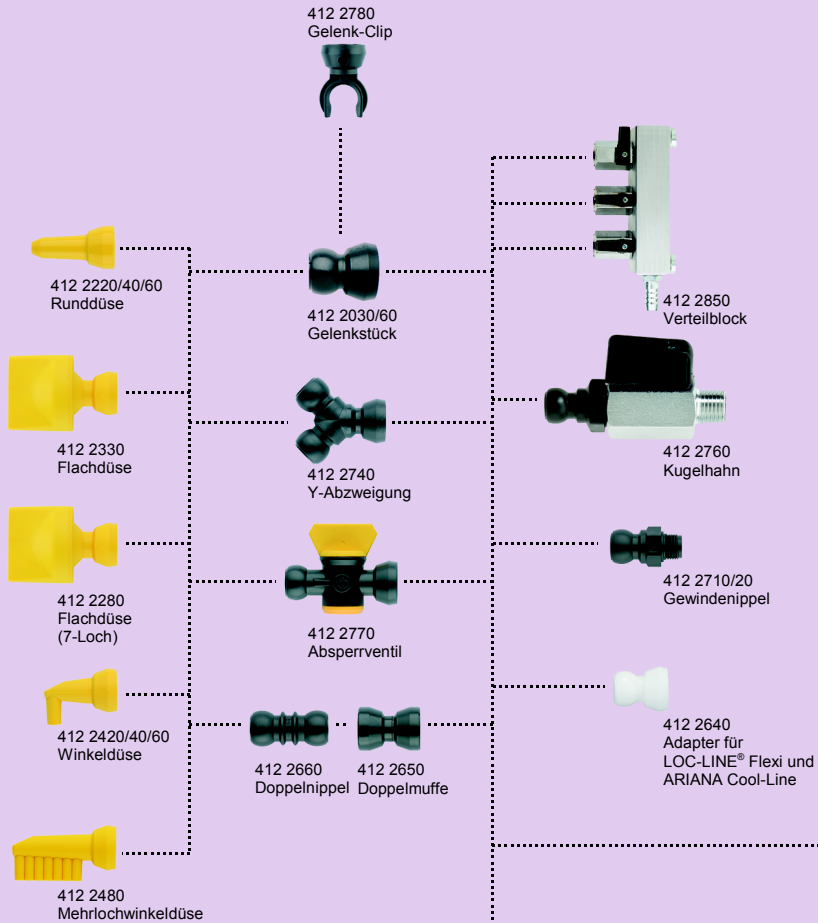

Kombinationsmöglichkeiten Wiha Gelenkschläuche.

Das universelle Leitungssystem.

maxiflex®-Programm ø 1/4" (6,35 mm).

maxiflex®-Programm ø 1/2" (12,7 mm).