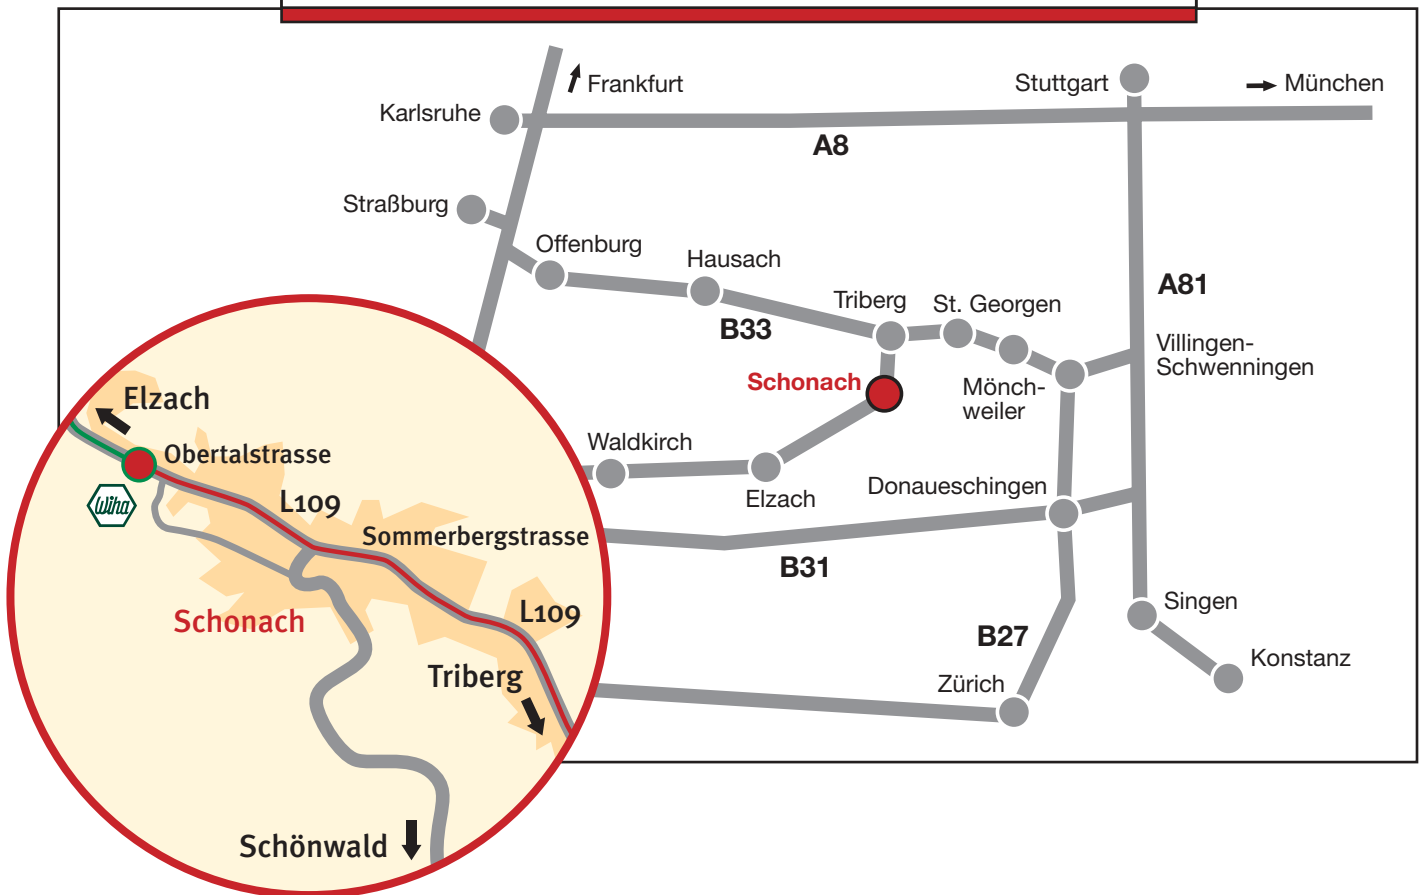

## So finden Sie uns in Schonach.

##### Von Stuttgart:

- Am Kreuz Stuttgart → Richtung Singen (A81).
- Auf der (A81) Ausfahrt Villingen-Schwenningen.
- Von dort aus → Richtung St.Georgen/Offenburg (B33).
- In Triberg links abbiegen → Richtung Furtwangen/Schonach (B500).
- Folgen Sie dem Schild Richtung Elzach (L109).
- Wiha befindet sich am Ortsausgang von Schonach auf der linken Seite.

##### Von Autobahn A5 (Frankfurt - Basel):

- Ausfahrt Offenburg → Richtung Villingen-Schwenningen (B33).
- In Triberg rechts abbiegen → Richtung Furtwangen/Schonach (B500).
- Folgen Sie dem Schild Richtung Elzach (L109).
- Wiha befindet sich am Ortsausgang von Schonach auf der linken Seite.

##### Von Zürich:

- Auf der (N1) in Richtung Winterthur → Ausfahrt Schaffhausen (N4).
- Vorbei an Schaffhausen bis zum Grenzübergang Bagen.
- Weiter → Richtung Donaueschingen (B27).
- In Donaueschingen mündet die (B27) in die (B33) → Richtung St.Georgen.
- In Triberg links abbiegen → Richtung Furtwangen/Schonach (B500).
- Folgen Sie dem Schild Richtung Elzach (L109).
- Wiha befindet sich am Ortsausgang von Schonach auf der linken Seite.