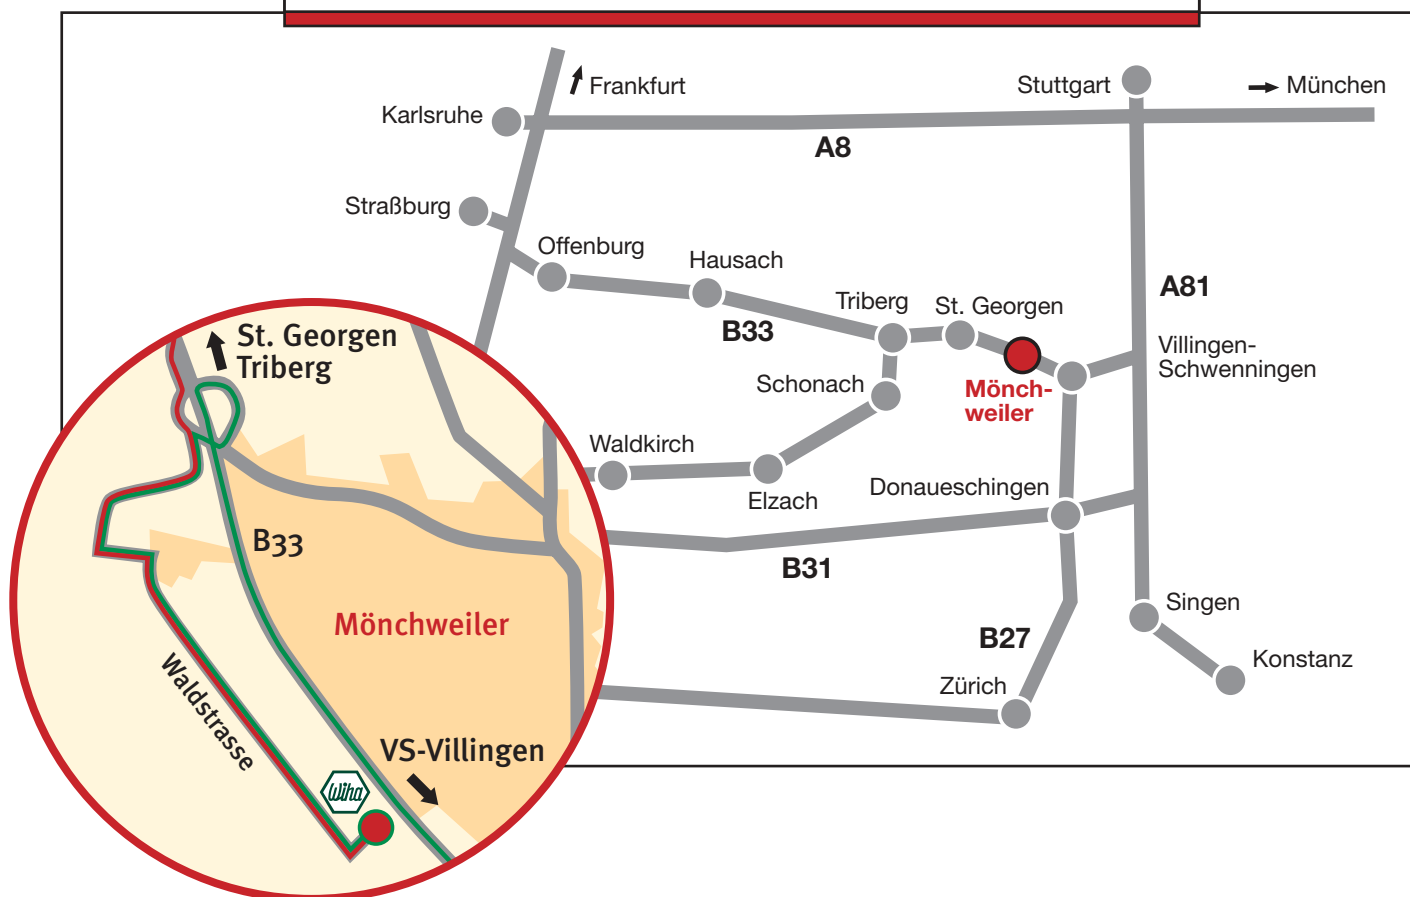

## Pour nous trouver à Mönchweiler.

#### Automobile

Depuis Stuttgart:

- À l'échangeur Stuttgart > direction Singen (A81).
- Sur la A81, sortir à Villingen-Schwenningen.
- De là > direction St.Georgen (B33).
- À Mönchweiler, tourner à droite pour pénétrer dans la zone commerciale et industrielle Eggert.

Par l'autoroute A5 (Francfort - Bâle):

- Sortie Offenburg, direction Villingen-Schwenningen(B33).
- À Mönchweiler, tourner à droite pour pénétrer dans la zone commerciale et industrielle Eggert.

Depuis Zürich:

- Prendre la N1 en direction de Winterthur > sortie Schaffhouse (N4).
- Après Schaffhouse, continuer en direction du poste frontière de Bâle.
- Continuer > direction Donaueschingen (B27).
- À Donaueschingen, prendre la B33 > direction St.Georgen.
- À Mönchweiler, tourner à droite pour pénétrer dans la zone commerciale et industrielle Eggert.