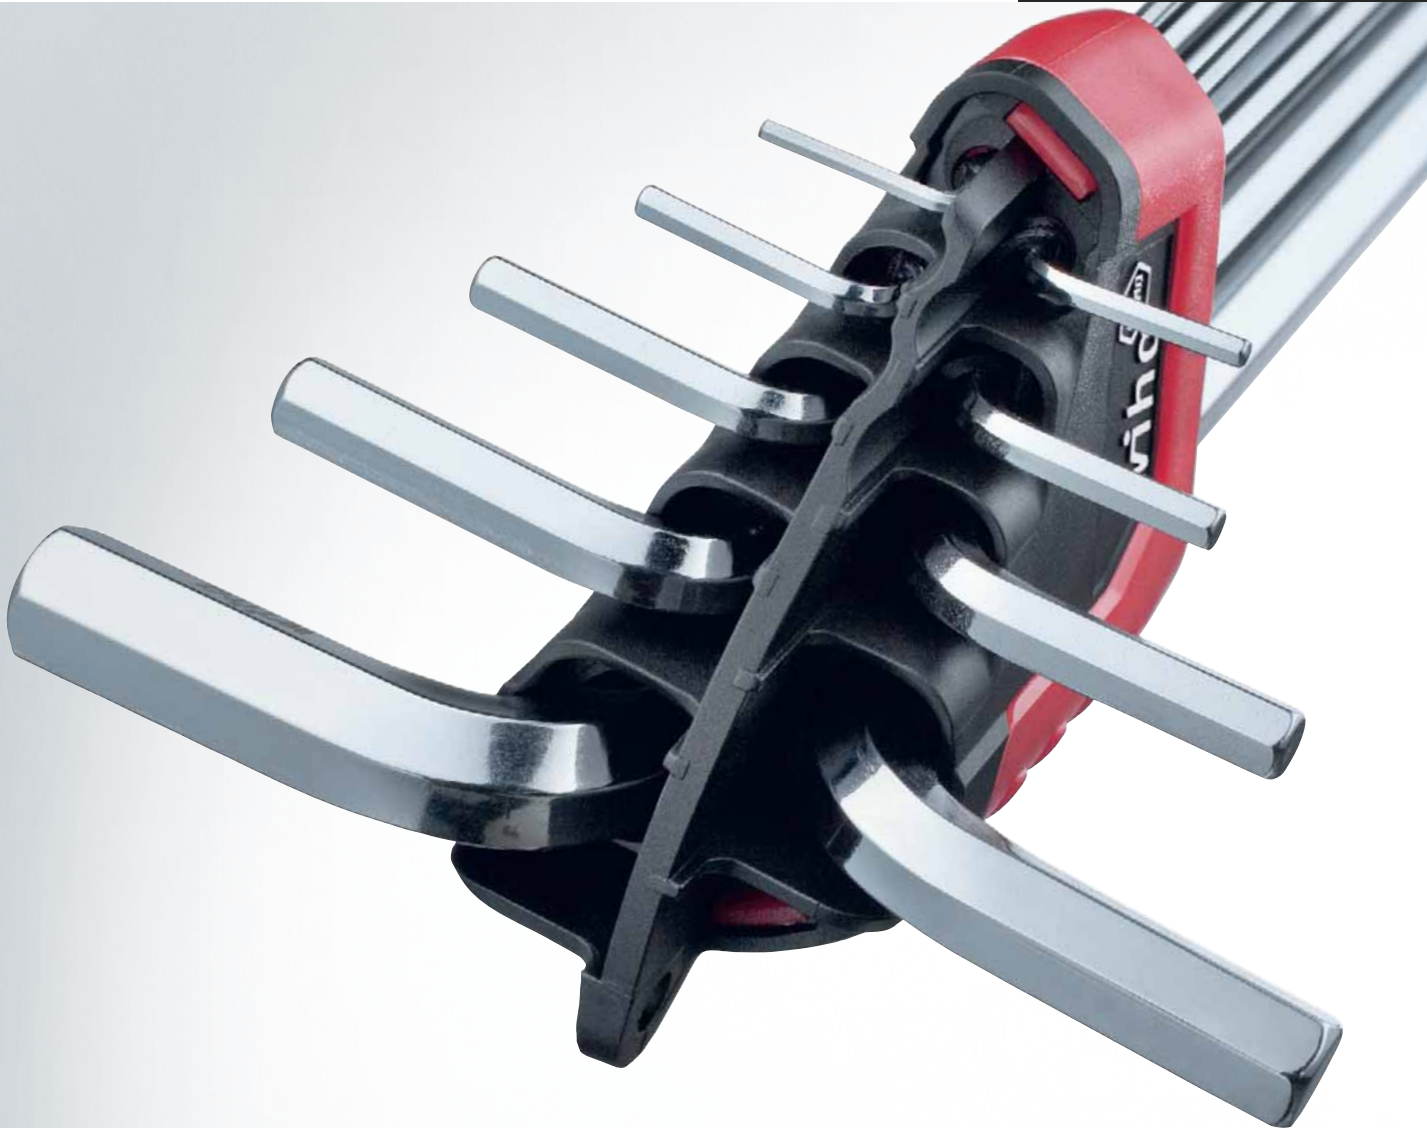

Made
in
Germany

wiha
Premium Tools