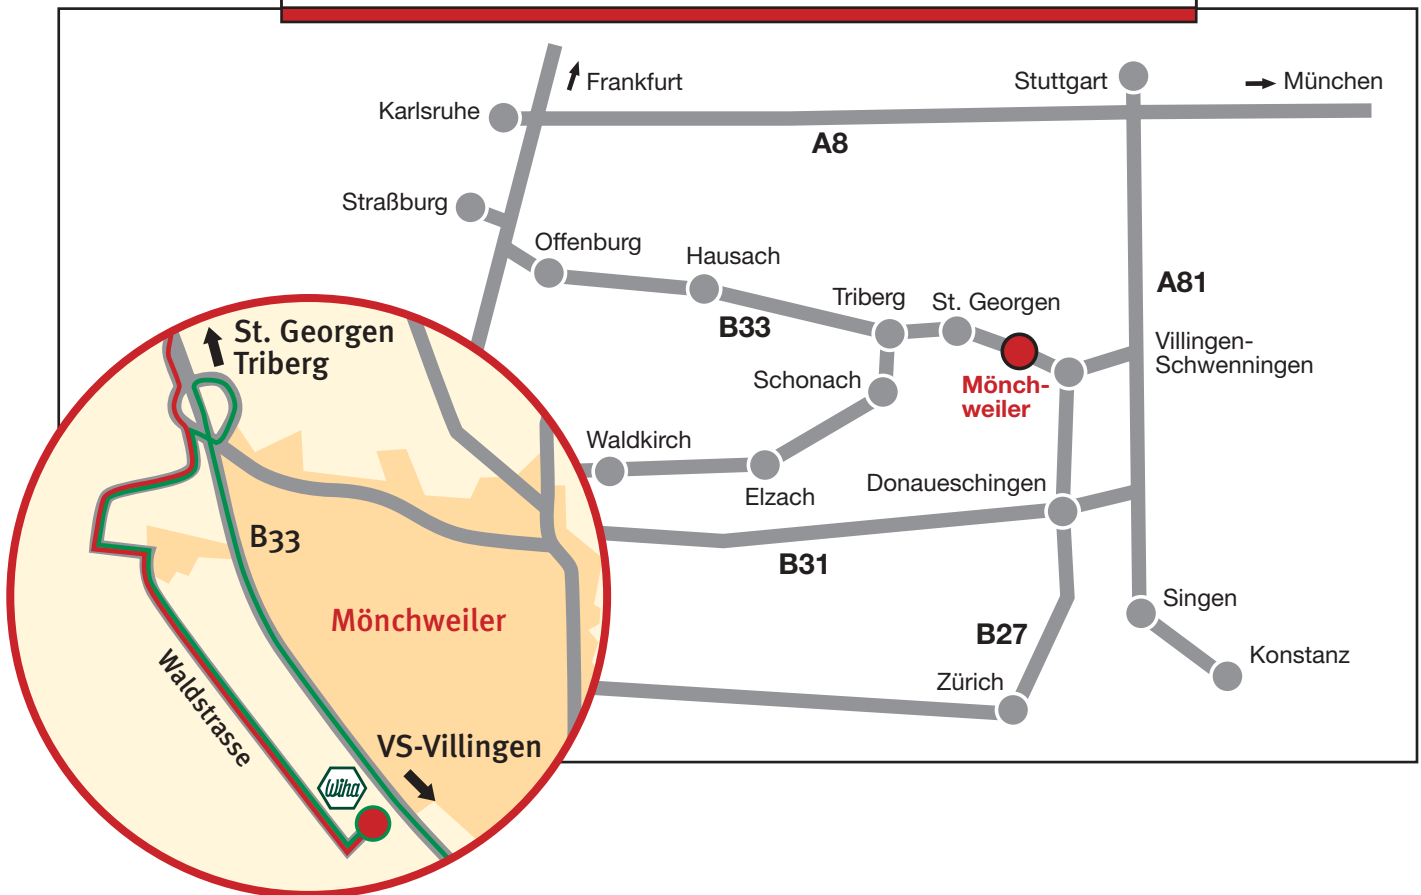

## So finden Sie uns in Mönchweiler.

##### Von Stuttgart:

- Am Kreuz Stuttgart > Richtung Singen (A81).
- Auf der (A81) Ausfahrt Villingen-Schwenningen.
- Von dort aus > Richtung St.Georgen (B33).
- In Mönchweiler rechts abbiegen ins Gewerbegebiet Eggert.

##### Von Autobahn A5 (Frankfurt - Basel):

- Ausfahrt Offenburg > Richtung Villingen-Schwenningen (B33).
- In Mönchweiler rechts abbiegen ins Gewerbegebiet Eggert.

##### Von Zürich:

- Auf der (N1) in Richtung Winterthur > Ausfahrt Schaffhausen (N4)
- Vorbei an Schaffhausen bis zum Grenzübergang Bargaen.
- Weiter > Richtung Donaueschingen (B27)
- In Donaueschingen mündet die (B27) in die (B33) > Richtung St.Georgen.
- In Mönchweiler rechts abbiegen ins Gewerbegebiet Eggert.