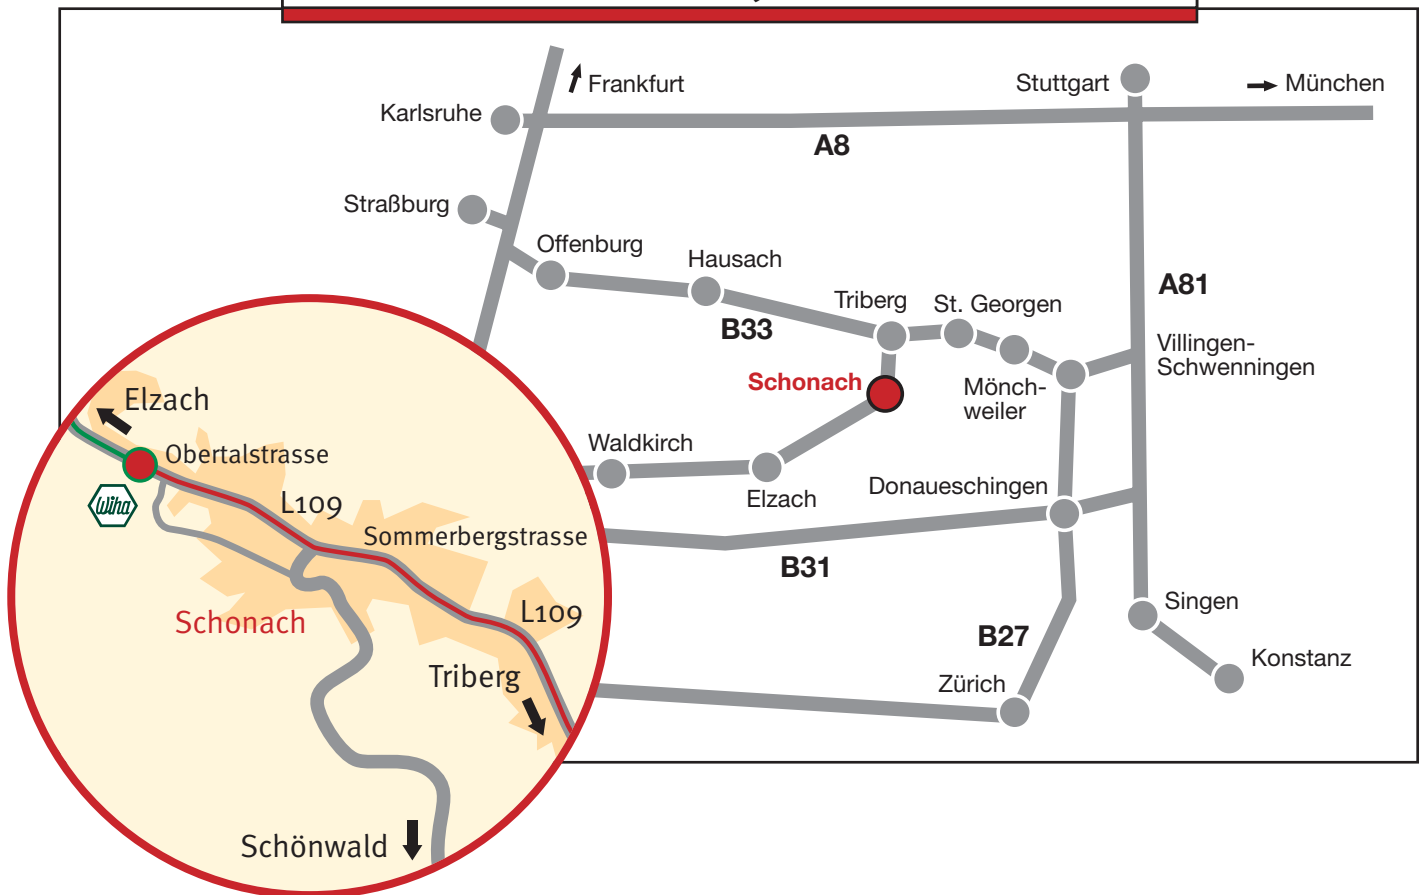

Nasza lokalizacja w Schonach.

Samochodem osobowym

Ze Stuttgartu:

- Na skrzyżowaniu Stuttgart › kierunek Singen (A81).
- Na wyjeździe (A81) Villingen-Schwenningen.
- Dalej › w kierunku St.Georgen/Offenburg (B33).
- W miejscowości Triberg na lewo › w kierunku Furtwangen/Schonach (B500).
- Następnie według znaków w kierunku Elzach (L109).
- Wiha znajduje się przy wyjeździe z miejscowości Schonach po lewej stronie.

Z autostrady A5 (Frankfurt - Basel):

- Wyjazd Offenburg › kierunek Villingen-Schw. (B33).
- W miejscowości Triberg na prawo › w kierunku Furtwangen/Schonach (B500).
- Następnie według znaków w kierunku Elzach (L109).
- Wiha znajduje się przy wyjeździe z miejscowości Schonach po lewej stronie.

Z Zurychu:

- Na (N1) w kierunku Winterthur › wyjazd Schaffhausen (N4).
- Przejechać Schaffhausen do przejścia granicznego Bargaen.
- Dalej › w kierunku Donaueschingen (B27).
- W Donaueschingen (B27) łączy się z (B33) › w kierunku St.Georgen.
- W miejscowości Triberg na lewo › w kierunku Furtwangen/Schonach (B500).
- Następnie według znaków w kierunku Elzach (L109).
- Wiha znajduje się przy wyjeździe z miejscowości Schonach po lewej stronie.

Pociągiem

- Wsiąść do pociągu do Offenburga.
- Następnie pociągiem do Tribergu.
- Z dworca w Tribergu dalej taksówką do firmy Firma Wiha Werkzeuge GmbH.

Z portu lotniczego

(Frankfurt/ Main)

- Wsiąść do pociągu do Offenburga.
- Następnie pociągiem do Tribergu.
- Z dworca w Tribergu dalej taksówką do firmy Firma Wiha Werkzeuge GmbH.