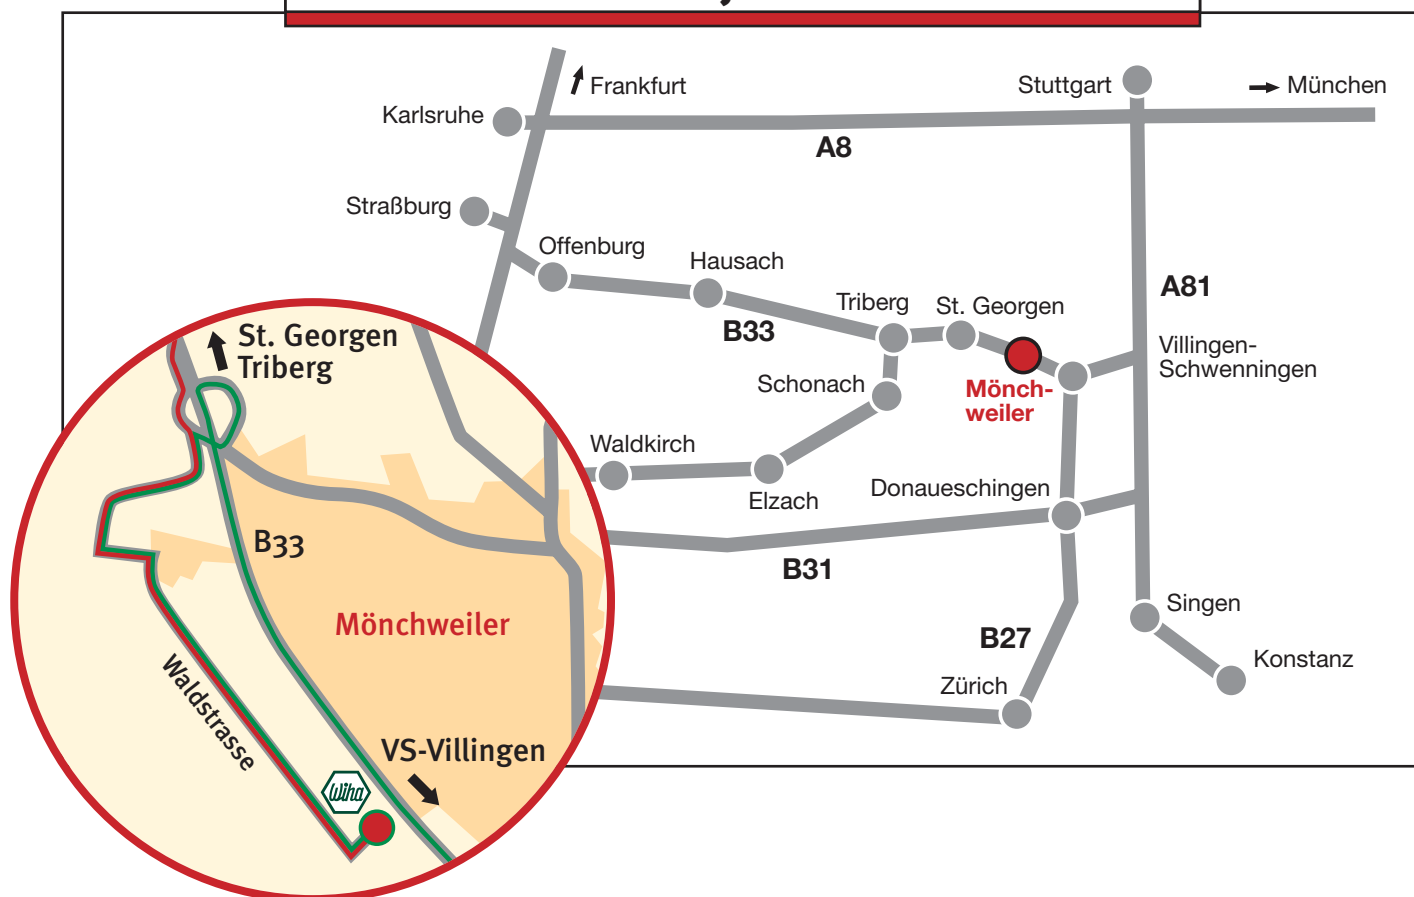

Nasza lokalizacja w Mönchweiler.

Samochodem osobowym

Ze Stuttgartu:

- Na skrzyżowaniu Stuttgart > kierunek Singen (A81).
- Na wyjeździe (A81) Villingen-Schwenningen.
- Dalej > w kierunku St.Georgen (B33).
- W Mönchweiler skręcić na prawo do strefy przemysłowej Eggert.

Z autostrady A5 (Frankfurt - Basel):

- Wyjazd Offenburg > kierunek Villingen-Schwenningen (B33).
- W Mönchweiler skręcić na prawo do strefy przemysłowej Eggert.

Z Zurychu:

- Na (N1) w kierunku Winterthur > wyjazd Schaffhausen (N4).
- Przejechać Schaffhausen do przejścia granicznego Bargaen.
- Dalej > w kierunku Donauesschingen (B27).
- W Donauesschingen (B27) łączy się z (B33) > w kierunku St.Georgen.
- W Mönchweiler skręcić na prawo do strefy przemysłowej Eggert.

Pociągiem

- Wsiąść do pociągu do Villingen-Schwenningen.
- Z dworca Villingen dalej tak-sówką do zakładu Wiha Mönchweiler.

Z portu lotniczego Frankfurt/Main, Stuttgart lub Zurych:

- Wsiąść do pociągu do Villingen-Schwenningen.
- Z dworca Villingen dalej tak-sówką do zakładu Wiha Mönchweiler.