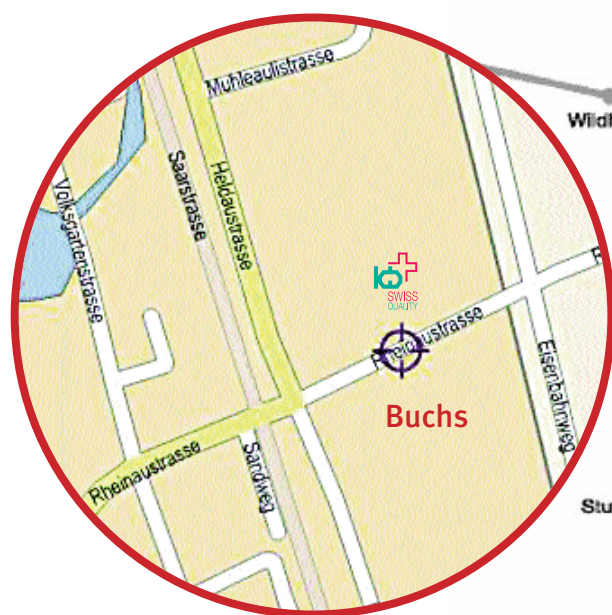

Nasza lokalizacja w Buchs.

Pociągami

- Wsiąść do pociągu do Zurychu.
- Następnie pociągami do Buchs.
- Z dworca Buchs taksówką do firmy KWB.

Z portu lotniczego Zurych

- Wsiąść do pociągu do Buchs.
- Z dworca Buchs taksówką do firmy KWB.

Samochodem osobowym

Z Zurychu:

- Pojechać do drogi Zürich-Wiedikon w kierunku Chur (A3).
- Na rozgałęzieniu dróg Sarganserland wjechać na A13 w kierunku Sankt Gallen.
- Wyjechać wyjazdem na Buchs i jechać wzdłuż Rheinstraße.
- Wjechać do **Buchs**.

Z autostrady A81 (Stuttgart - Singen):

- Jechać A81 w kierunku Singen.
- Na skrzyżowaniu Hegau wjechać na B33 w kierunku Konstanz.
- Dalej w kierunku Rorschach (przez Kreuzlingen).
- Wjechać na A11 i przy wjeździe Meggenhus wjechać na A1.
- Wjechać na drogę do Sankt Margrethen z A1 na A13 w kierunku Au.
- Wyjechać wyjazdem na Buchs i jechać wzdłuż Rheinstraße.
- Wjechać do **Buchs**.

Z autostrady A96 (Wangen-Bludenz/Montafon):

- Na zjeździe Hörbranz-Lochau wjechać na A14, w kierunku Innsbrucka (Rheintal-Autobahn).
- Na A 14 wyjazd Altach, kierunek Mäder.
- Przejechać Mäder i zjechać wyjazdem Kriessern na A13, w kierunku Sargans.
- Wyjechać wyjazdem na Buchs i jechać wzdłuż Rheinstraße.
- Wjechać do **Buchs**.

Po wjeździe do Buchs:

- Skrócić na 2 rondzie na Heldaustraße (1 zjazd).
- Po ok. 500 m skrócić w Rheinaustraße na lewo.
- KWB znajduje się po lewej stronie.