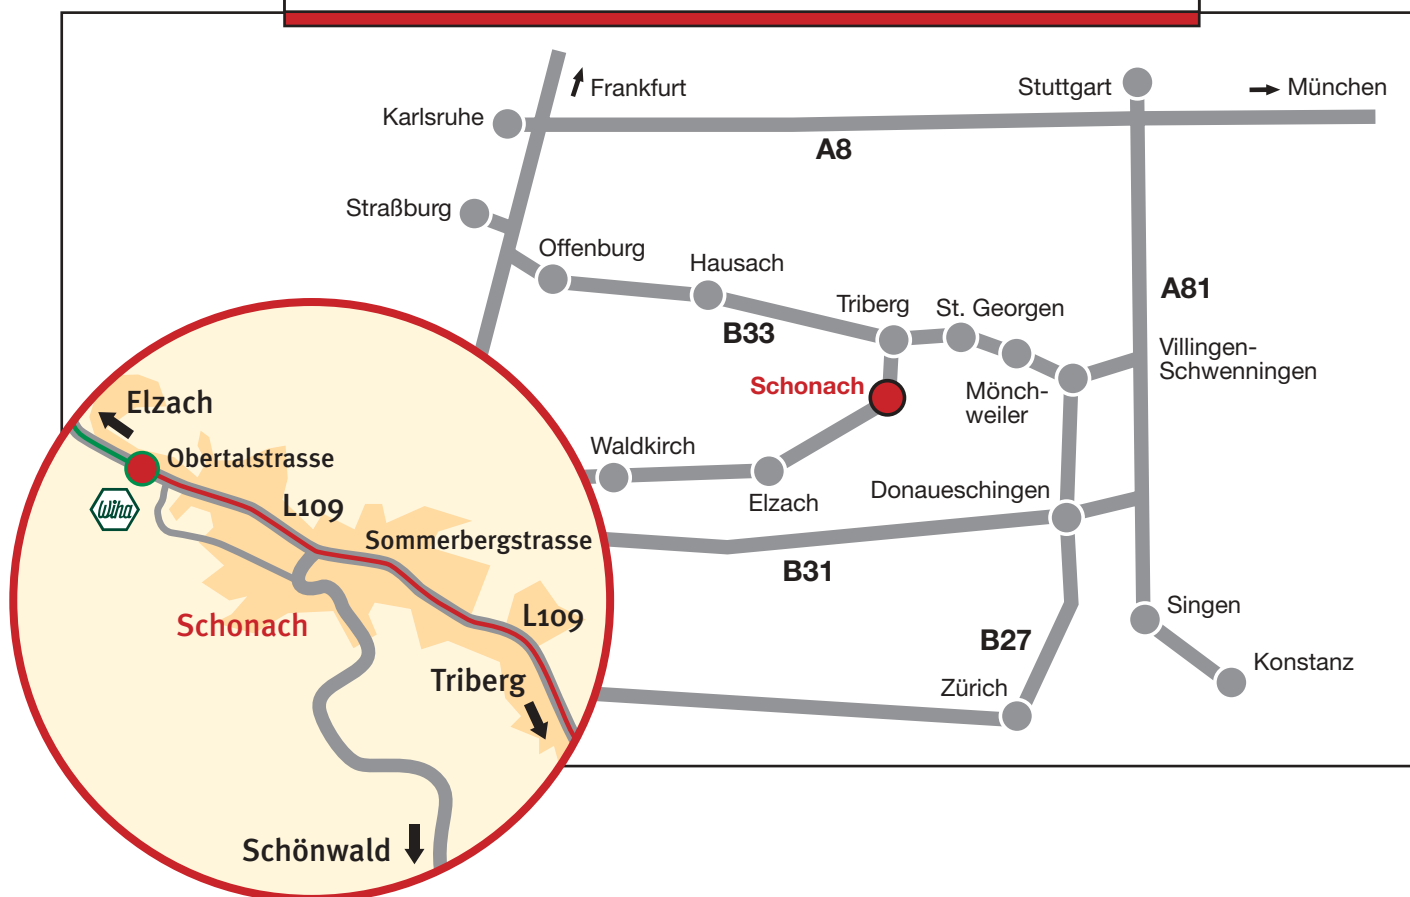

Para llegar en:

Coche

Desde Stuttgart:

- En el cruce de Stuttgart (Kreuz Stuttgart) → dirección Singen (A81).
- En la A81 salir por Villingen-Schwenningen.
- Allí seguir en → dirección St.Georgen/Offenburg (B33).
- Al llegar a Triberg, girar a la izquierda en dirección Furtwangen/Schonach (B500).
- Seguir el indicador dirección Elzach (L109).
- Las instalaciones de Wiha se encuentran en la salida de Schonach, en el lado izquierdo.

Por la autopista A5 (Frankfurt - Basel):

- Salida Offenburg → dirección Villingen-Schwenningen (B33).
- Al llegar a Triberg, girar a la derecha en dirección Furtwangen/Schonach (B500).
- Seguir el indicador dirección Elzach (L109).
- Las instalaciones de Wiha se encuentran en la salida de Schonach, en el lado izquierdo.

Desde Zürich:

- En la N1 en dirección Winterthur → salida Schaffhausen (N4).
- Pasar Schaffhausen y seguir hasta la frontera en Bagen.
- Seguir en → dirección Donaueschingen (B27).
- En Donaueschingen, la B27 desemboca en la B33 → dirección St.Georgen.
- Al llegar a Triberg, girar a la izquierda en dirección Furtwangen/Schonach (B500).
- Seguir el indicador dirección Elzach (L109).
- Las instalaciones de Wiha se encuentran en la salida de Schonach, en el lado izquierdo.

Tren

- Tren hasta Offenburg.
- En Offenburg transbordo hacia Triberg.
- En la estación de tren de Triberg, taxi a "Wiha Werkzeuge GmbH".

Avión

En el aeropuerto de Frankfurt/Main:

- Tren hasta Offenburg.
- En Offenburg transbordo hacia Triberg.
- En la estación de tren de Triberg, taxi a "Wiha Werkzeuge GmbH".