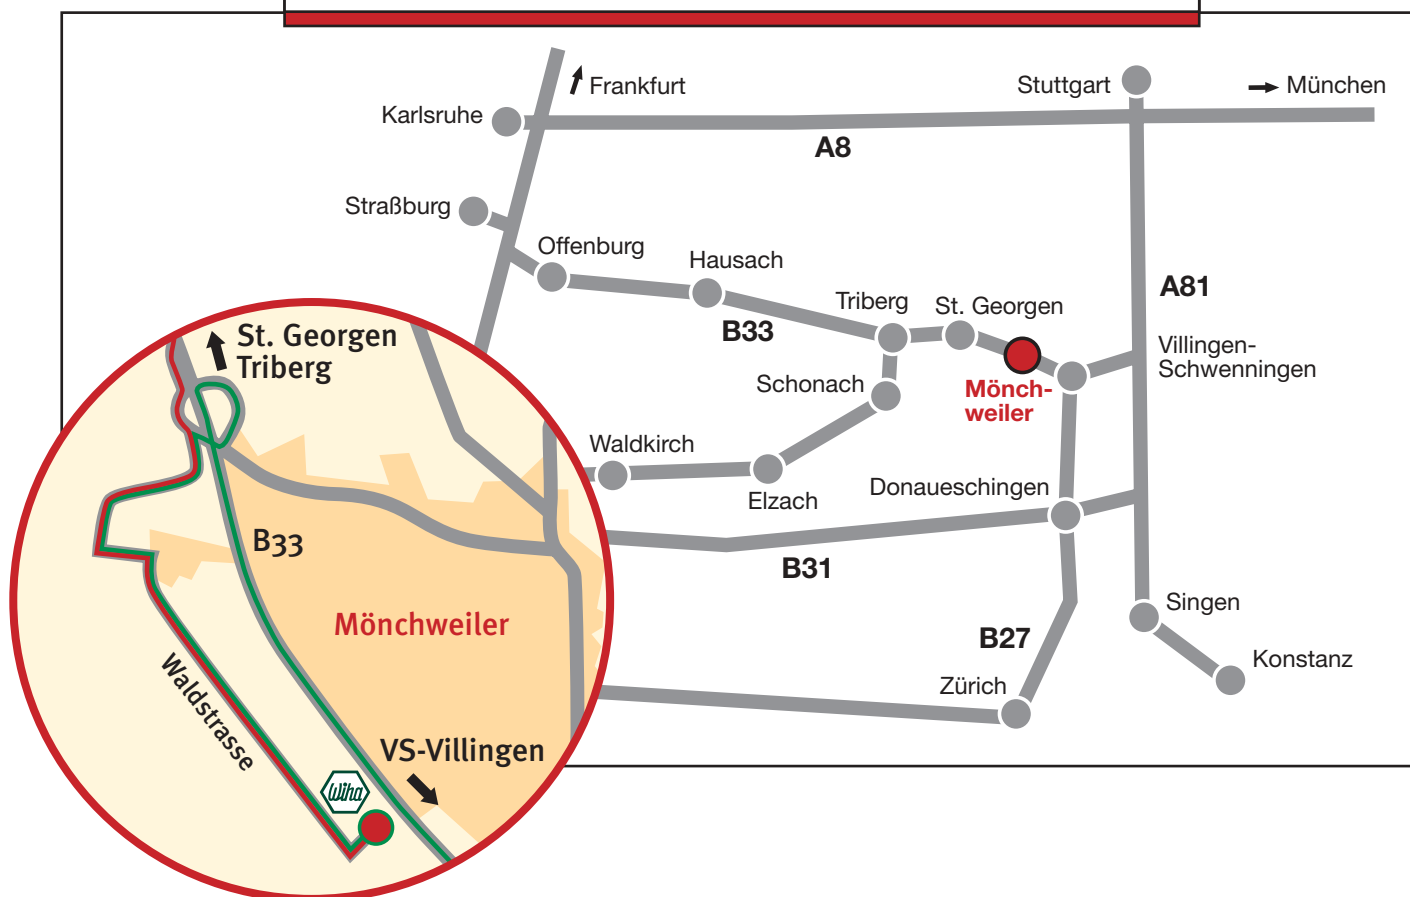

Para llegar en:

Coche

Desde Stuttgart:

- En el cruce de Stuttgart (Kreuz Stuttgart) > dirección Singen (A81).
- En la A81 salir por Villingen-Schwenningen.
- Allí seguir en > dirección St.Georgen (B33).
- En Mönchweiler girar a la derecha, dirección "Gewerbegebiet Eggert".

Por la autopista A5 (Frankfurt - Basel):

- Salida Offenburg, dirección Villingen-Schwenningen(B33).
- En Mönchweiler girar a la derecha, dirección "Gewerbegebiet Eggert".

Desde Zürich:

- En la N1 en dirección Winterthur > salida Schaffhausen (N4).
- Pasar Schaffhausen y seguir hasta la frontera en Barga.
- Seguir en > dirección Donaueschingen (B27).
- En Donaueschingen, la B27 desemboca en la B33 > dirección St.Georgen.
- En Mönchweiler girar a la derecha, dirección "Gewerbegebiet Eggert".

Tren

- Tren hasta Villingen-Schwenningen.
- En la estación de tren de Villingen-Schwenningen, taxi a Wiha Mönchweiler.

Avión

En el aeropuerto de Frankfurt/Main, Stuttgart o Zürich:

- Tren hasta Villingen-Schwenningen.
- En la estación de tren de Villingen-Schwenningen, taxi a Wiha Mönchweiler.