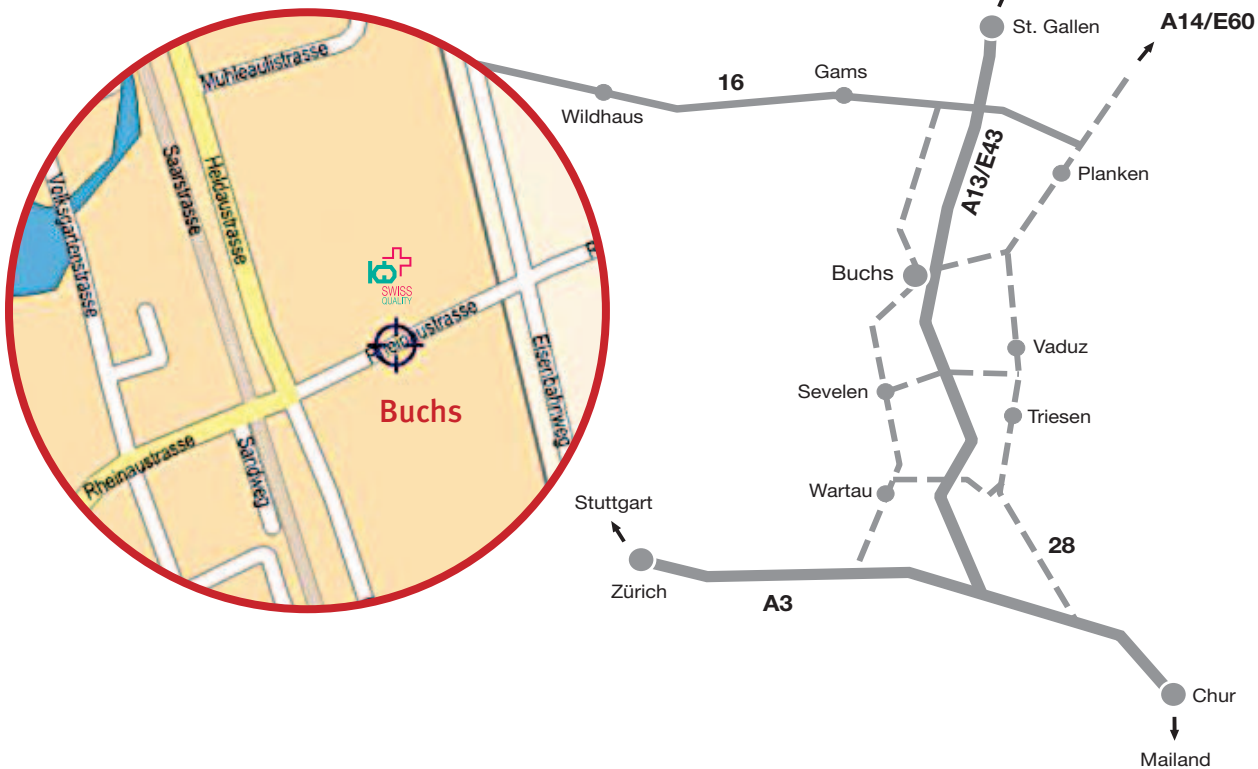

Cómo encontrarnos en Buchs.

Para llegar en:

Tren

- Tren hasta Zürich.
- En Zürich transbordo hacia Buchs.
- En la estación de tren de Buchs, taxi a "KWB".

Avión

En el aeropuerto de Zürich:

- Tren hasta Buchs.
- En la estación de tren de Buchs, taxi a "KWB".

Coche

Desde Zürich:

- Tome el acceso Zürich-Wiedikon dirección Chur (A3).
- En el cruce Sarganserland cambie en la A13 dirección Sankt Gallen.
- Tome la salida Buchs y siga la calle "Rheinstraße".
- Usted llega **a Buchs**.

Por la autopista A81 (Stuttgart – Singen)

- Siga la A81 dirección Singen.
- En el cruce de Hegau cambie en la B33 dirección Konstanz.
- Siga la calle dirección Rorschach (vía Kreuzlingen).
- Tome el acceso para la A11 y cambie en el acceso Meggenhus en la A1.
- Cambie en el acceso Sankt Margrethen en la A13 dirección Au.
- Tome la salida Buchs y siga la calle "Rheinstraße".
- Usted llega **a Buchs**.

Por la autopista A96 (Wangen – Bludenz/Montafon):

- Cambie en el acceso Hörbranz-Lochau en la A14 dirección Innsbruck.
- En la A14 tome la salida Altach dirección Mäder.
- Atraviese Mäder y tome el acceso Kriessern para la A13 dirección Sargans.
- Tome la salida Buchs y siga la calle "Rheinstraße".
- Usted llega **a Buchs**.

En Buchs continúe así:

- En Buchs en la 2ª rotonda tome la salida "Heldaustrasse" (1er salida).
- Siga la calle para 500 metros y gire a la izquierda en la "Rheinaustraße".
- KWB se encuentra a la izquierda.