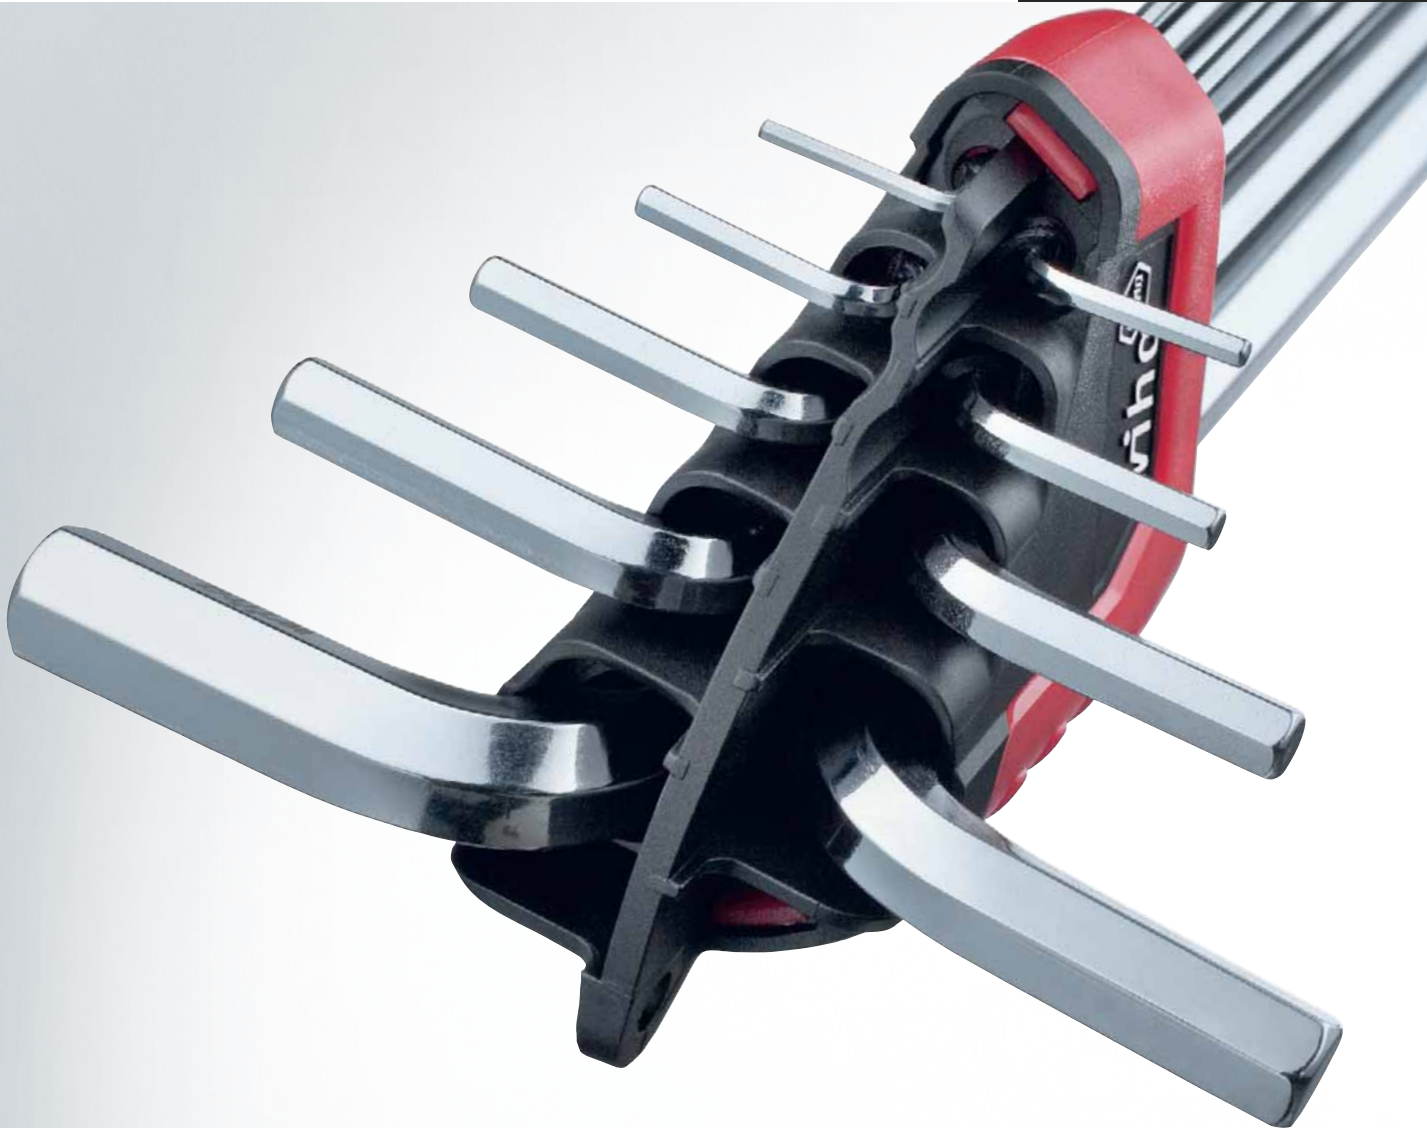

Wiha ErgoStar

Novedad 2010.

Made
in
Germany

wiha
Premium Tools

Wiha ErgoStar

Cómodo y rápido: mejor imposible

Llaves Allen de Wiha:

- **Extracción rápida y sencilla**
- **Sujeción segura**
Extraordinaria sujeción de las llaves Allen
- **Diseño compacto**
Cabe en cualquier banco de trabajo y caja de herramientas
- **Posibilidad de fijación en la pared**
- **Llaves Allen de gran calidad**
Acero al cromo-vanadio, templado de manera continua

Disponible también con soporte de pared*

* Sólo en combinación con Wiha ErgoStar

¡ErgoStar – Eficacia en un giro!

Con un giro todas las llaves Allen están listas para extraerse; más rápido, fácil y sencillo que nunca.

El truco del nuevo Wiha ErgoStar es sencillo y genial: el giro de una única llave Allen en el soporte provoca que todas las demás llaves se abran al mismo tiempo.

Equipamiento:

Con una variedad de equipamiento de 1,5 / 2 / 2,5 / 3 / 4 / 5 / 6 / 8 y 10 se cubren todas las necesidades. Además de las llaves individuales, Wiha ErgoStar también está disponible en un blíster SB y en un expositor.

Cómoda extracción

- Innovadora y sencilla extracción de la llave

Sujeción segura

- Una sujeción innovadora mantiene fija la llave Allen en cualquier posición
- Punto de tope fijo

Serie de llaves exclusiva