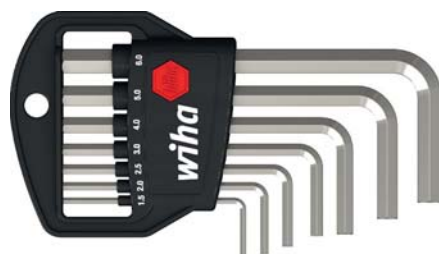

**Wenn Sie auf Wiha stehen,
stehen Ihre Kunden auf Sie.**

Magazin-Bithalter, 1/4" magnetisch, Bestell-Nr. 32901, Verpackungseinheit 5

3809 01-01

Warum 1 Schraubendreher, wenn man 8 haben kann? Der kompakte 8-in-1-Schraubendreher ist praktisch und bietet eine erhebliche Arbeitserleichterung.

Magazin-Bithalter Stubby, 1/4" magnetisch, Bestell-Nr. 33736, Verpackungseinheit 10

3801 01

Nicht klein, sondern aufs Beste reduziert: Der Stubby mit 6 Bits in der Kappe passt in jede Hosentasche und vereinfacht das Arbeiten ungemein.

Sechskant-Kugelhkopf Stiftschlüsselset im Compact Halter, Bestell-Nr. 01172, Verpackungseinheit 5

351 H7

Ein kompakter Schlüsselstrauß: Der praktische und platzsparende Stiftschlüsselhalter spart Zeit und Geld, sieht gut aus – und lässt Sie gut aussehen.

Gemischt bestückter Klapphalter PocketStar®, Bestell-Nr. 24859, Verpackungseinheit 5

351 PK6X

Per Tastendruck zum richtigen Schlüssel:
6 Schraubendreher im Taschenmesser-Format, kinderleicht anwählbar – das spart Zeit, Geld und Nerven.