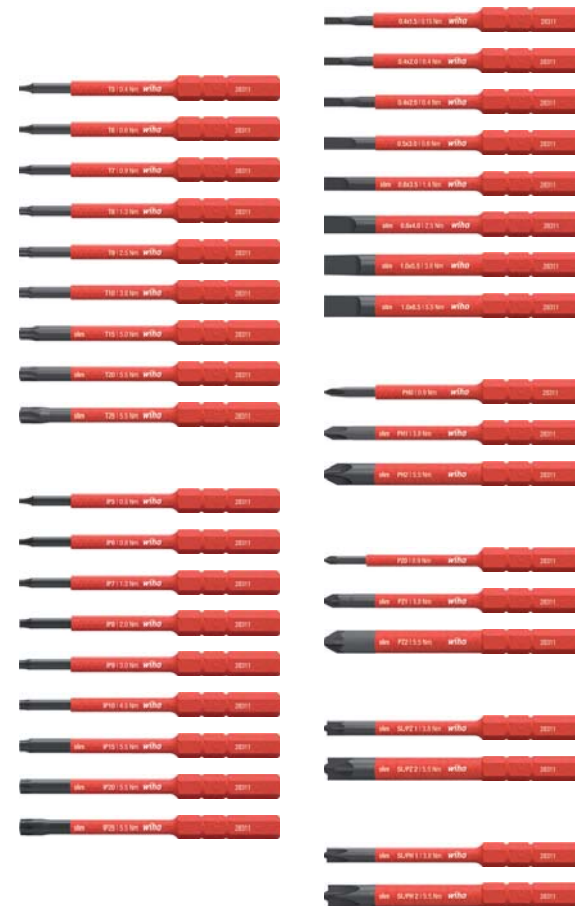

Målvakten

Torque QuickCheck
For enkel og rask kontroll av Wiha TorqueVario-momentverktøy.

1/4" pipenøkkel med utvendig sekskant
For nøkkelvidder fra 4 til 14 mm.

Angrepsspillerne

slimBits
til spor, Phillips, Pozidriv, TORX, seks- og firkant osv.