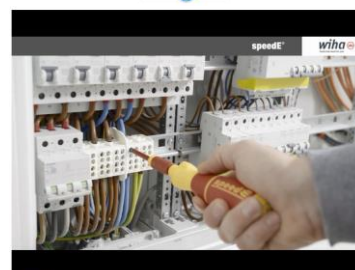

Ronny Lindskog, amministratore delegato vendita e marketing di Wiha, dichiara: «*Quale pioniere della sua specie, lo speedE® è una pietra miliare nell'evoluzione degli utensili per avvitare non solo per Wiha. Lo speedE® è una classe tutta particolare. La possibile portata e il potenziale intrinseco di questa invenzione è enorme per gli utilizzatori, il commercio e l'intero settore*».

Il Wiha speedE® viene offerto agli utilizzatori tramite rivenditori specializzati in uno starter set di tre varianti a seconda delle esigenze e dei compiti specifici. Oltre al giravite elettrico, i set contengono due batterie, l'corrispondente caricabatterie portatile, uno stabile Sortimo L-BOXX per il trasporto e, a seconda della variante, una selezione di slimBit e di adattatori dinamometrici easyTorque.

«*Lo speedE® abbina i massimi punti di riferimento in materia di qualità, robustezza, design, ergonomia e funzionalità. Molte applicazioni pratiche, un'intensa fase di sviluppo e diverse indagini tra gli utilizzatori ci hanno condotto alla fine a questa straordinaria novità, della quale andiamo molto fieri. Lo speedE® può ora conquistare il mondo, è pronto a farlo - eccome ...*», conclude Lindskog. www.wiha.com/speedE

Caratteri (spazi inclusi): 4.276

speedE® - il primo giravite da elettricista di Wiha

Scopri lo adesso!

<https://www.youtube.com/playlist?list=PLMkjoAdkLQjieg7omA_DiZfx9InwD-UG8>