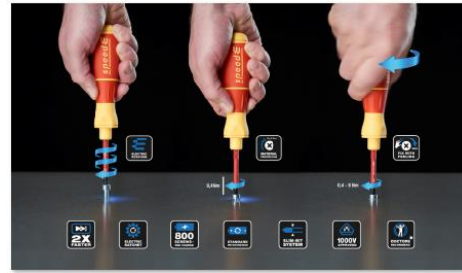

Immagine

Il primo giravite da elettricista di Wiha al mondo: lo speedE®.

Immagine

Wiha_speedE_2_icons_300dpi

Didascalia

Tre operazioni in un unico movimento: prima si avvita elettricamente a velocità elevata fino alla funzione di protezione del materiale in corrispondenza di 0,4 Nm, poi si avvita manualmente e infine si corregge e si serra a fondo con la funzione elettrica di cricchetto con piena sensibilità della forza.