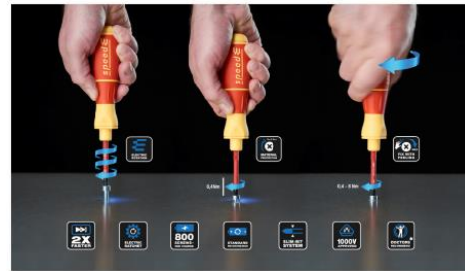

Nadat de geïntegreerde materiaalbeschermingsfunctie bij 0,4 Nm wordt geactiveerd, kan gewoon handmatig en met volledig gevoel tot 8 Nm worden bijgesteld resp. vastgedraaid. Op die manier kan de speedE® ook als volwaardige schroevendraaier worden gebruikt. In combinatie met de Wiha VDE-geteste en veiligheidsgeïsoleerde slimBits kan speedE® zonder gevaar gebruikt worden bij werkzaamheden onder spanning. De bewust fijn afgestelde krachtoverdracht- en momentcontrole in de elektrische stand betekent in het bijzonder bij gevoelige schroefwerkzaamheden een belangrijk voordeel voor de gebruiker. De elektrische ratelfunctie, die het continu overgrijpen bij handmatig schroeven tot het verleden laat behoren, draagt ook bij aan gezonder en efficiënter werken. Een geïntegreerd LED lampje zorgt ervoor dat gebruikers ook in het donker uitstekend kunnen werken met speedE®.

**Afbeelding**

Wiha\_speedE\_1\_300dpi

**Afbeelding**

's werelds eerste E-schroevendraaier van Wiha: speedE®.

**Afbeelding**

Wiha\_speedE\_2\_icons\_300dpi

**Fotobijschrift**

Drie stappen in één beweging: eerst vlot elektrisch indraaien tot de materiaalbeschermingsfunctie van 0,4 Nm, daarna handmatig, met gevoel met de elektrische ratelfunctie bijstellen en vastdraaien.

**Afbeelding**

Wiha\_speedE\_3\_free\_300dpi

**Fotobijschrift**

Wiha speedE®. In afmetingen en gewicht is hij vergelijkbaar met een "normale" schroevendraaier, wat hem tot de ideale mobiele begeleider maakt.