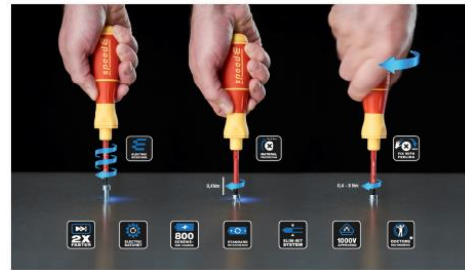

Bildmotiv

Wiha_speedE_1_300dpi

Bildmotiv

Первая в мире электроотвёртка Wiha:
speedE.

Bildmotiv

Wiha_speedE_2_icons_300dpi

Bildunterschrift

Три шага в одном направлении: сначала энергичное электрическое заворачивание до срабатывания функции защиты материала при 0,4 Нм, затем чувствительное докручивание вручную с электрической функцией проскальзывания и окончательное затягивание.