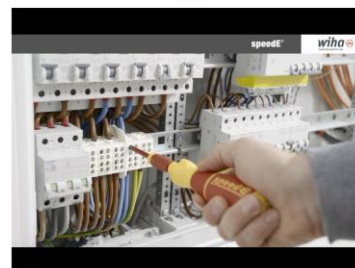

Ронни Линдског, руководитель сбыта и маркетинга фирмы Wiha, поясняет: *"Как первопроходец в своём виде, отвёртка speedE не только устанавливает для Wiha новые ориентиры в развитии инструментов. speedE образует новый класс инструментов. Важность и потенциал этого открытия неизмеримо велики для потребителей, торговли и всей отрасли"*.

Отвёртка Wiha speedE предлагается потребителям через специализированную торговлю в зависимости от требований и задач в трёх начальных комплектах. Они содержат наряду с электрической отвёрткой два аккумулятора, портативное зарядное устройство, прочный Sortimo L-BOXX для транспортировки и в зависимости от комплекта соответствующий набор бит slimBit и динамометрический переходник easyTorque.

"Отвёртка speedE соответствует наивысшим критериям качества, прочности, дизайна, эргономики и функциональности. Различные практические эксперименты, интенсивная стадия разработки и многочисленные опросы потребителей привели нас к прорыву, которым мы очень горды. speedE может теперь завоевать мир, она готова к этому ..." - заключает Линдског.

www.wiha.com/speedE

Zeichen (mit Leerzeichen): 4 010

speedE - первая в электроотвёртка Wiha

Открой для себя speedE сейчас! С зажимами ...

<https://www.youtube.com/playlist?list=PLufiMI_rGQ_afXsjiVNZ1jv7r6JBviHNt>